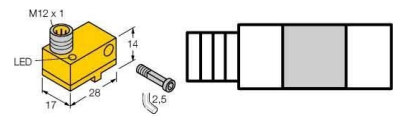

## Magnetic proximity switch 1058600

### Allgemeine Informationen

Products_Model	ET6300897
EAN	4047101064308
Producer	Turck
Producer-Model	1058600
Producer-Typ	BIM-NST-Y1X-H1141
min. Order	
Class	Magnetischer Näherungsschalter