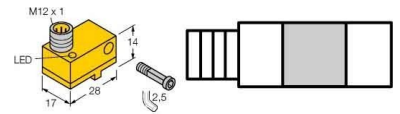

Magnetic proximity switch 1058600

Allgemeine Informationen

Products_Model	ET6300897
EAN	4047101064308
Producer	Turck
Producer-Model	1058600
Producer-Typ	BIM-NST-Y1X-H1141
min. Order	
Class	Magnetischer Näherungsschalter