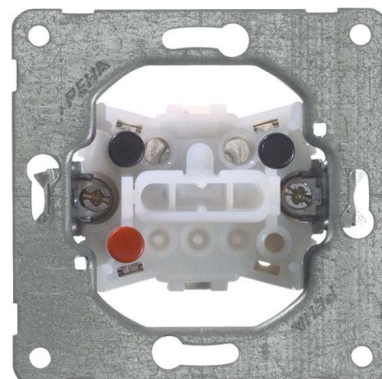

Switch Series switch Rocker/button Basic element 00190511

Allgemeine Informationen

Products_Model	ET0823044
EAN	4010105190519
Producer	Peha
Producer-Model	00190511
Producer-Typ	D 515
min. Order	
Class	Installationsschalter

Technische Informationen

Schaltungsart	
Bedienungsart	
Zusammenstellung	
Anzahl der Module (bei Modulbauweise)	
Tastschalter	
Anzahl der Betätigungswippen	
Montageart	
Befestigungsart	
Werkstoff	
Werkstoffgüte	
Halogenfrei	
Oberfläche	
Ausführung der Oberfläche	
Farbe	
Beleuchtungsfunktion	
Geeignet für Schutzart (IP)	
Nennspannung	250V
Bemessungsstrom	10A
Schaltstrom für Leuchtstofflamp 6AX	
Rückmeldekontakt	
Anschlussart	
Waschmaschinenschalter	

[Switch Series switch Rocker/button Basic element 00190511 online kaufen](#)