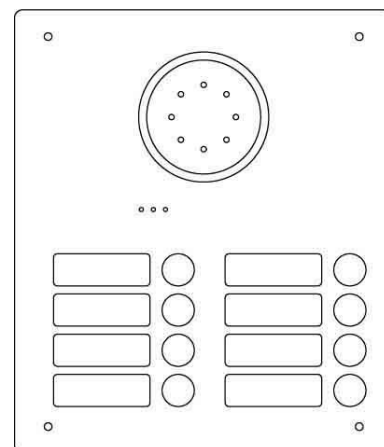

Technische Informationen

Mit Infoschild

Anzahl der Ruftasten

Montageart

Mit Abdeckung

Schutz gegen Vandalismus

Modulare Bauweise

Mit Kamera

Farbe

Installationstechnik

Höhe 331mm

Breite 282mm

Tiefe 2.5mm

[Doorbell panel 8 Stainless steel Stainless steel 1812120 online kaufen](#)