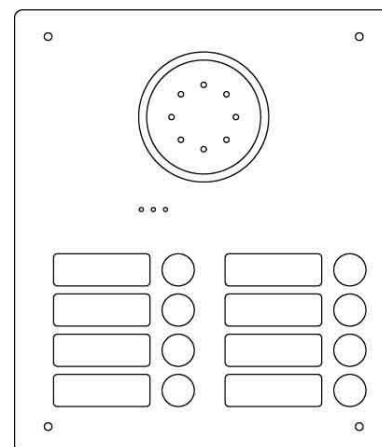

### Technische Informationen

Mit Infoschild

Anzahl der Ruftasten

Montageart

Mit Abdeckung

Schutz gegen Vandalismus

Modulare Bauweise

Mit Kamera

Farbe

Installationstechnik

Höhe 331mm

Breite 282mm

Tiefe 2.5mm

[Doorbell panel 8 Stainless steel Stainless steel 1812120 online kaufen](#)