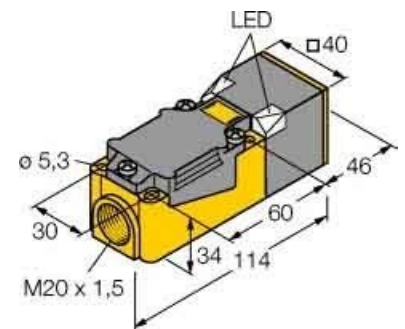

Inductive proximity switch 40 mm 40 mm 4280600

Allgemeine Informationen

Products_Model	ET0717648
EAN	4047101094213
Producer	Turck
Producer-Model	4280600
Producer-Typ	Bi15U-CP40-FDZ30X2
min. Order	
Class	Induktiver Näherungsschalter

Technische Informationen

Breite des Sensors	40mm
Höhe des Sensors	40mm
Mechanische Einbaubedingung	
Schaltabstand	15mm
Gehäusebauform	
Bemessungssteuerspeisespannung	20...250V AC
Spannungsart	
Werkstoff des Gehäuses	

[Inductive proximity switch 40 mm 40 mm 4280600 online kaufen](#)