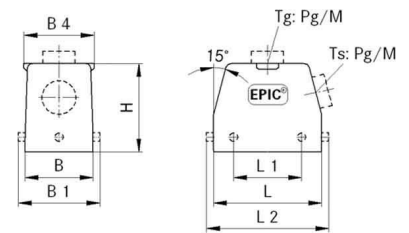

Lapp Zubehör Tüllengehäuse EPIC H-B 16 TG 29 ZW

Allgemeine Informationen

Artikelnummer	ET0719011
EAN	4044773055672
Hersteller	Lapp Zubehör
Hersteller-ArtNr	10090000
Hersteller-Typ	H-B 16 TG 29 ZW
Verpackungseinheit	5 Stück
Artikelklasse	Gehäuse für Industriesteckverbinder

Technische Informationen

Form
Ausführung des Gehäuses
Anordnung der Kabelzuführung
Mit Kabelverschraubung
Mit Klappdeckel
Art der Verriegelung

Lapp Zubehör Tüllengehäuse EPIC H-B 16 TG 29 ZW Form rechteckig, Ausführung des Gehäuses Steckergehäuse, Anordnung der Kabelzuführung oben, Art der Verriegelung Querbügel, Mit Nocken für zwei Querbügel