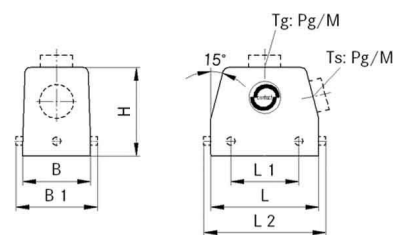

### Allgemeine Informationen

Artikelnummer	ET0719013
EAN	4044773056587
Hersteller	Lapp Zubehör
Hersteller-ArtNr	10022000
Hersteller-Typ	H-B 6 TS 16 ZW
Verpackungseinheit	10 Stück
Artikelklasse	Gehäuse für Industriesteckverbinder

### Technische Informationen

Form

Ausführung des Gehäuses

Anordnung der Kabelzuführung

Mit Kabelverschraubung

Mit Klappdeckel

Art der Verriegelung

Lapp Zubehör Tüllengehäuse EPIC H-B 6 TS 16 ZW Form rechteckig, Ausführung des Gehäuses Steckergehäuse, Anordnung der Kabelzuführung seitlich, Art der Verriegelung Längsbügel, Mit Nocken für einen Längsbügel