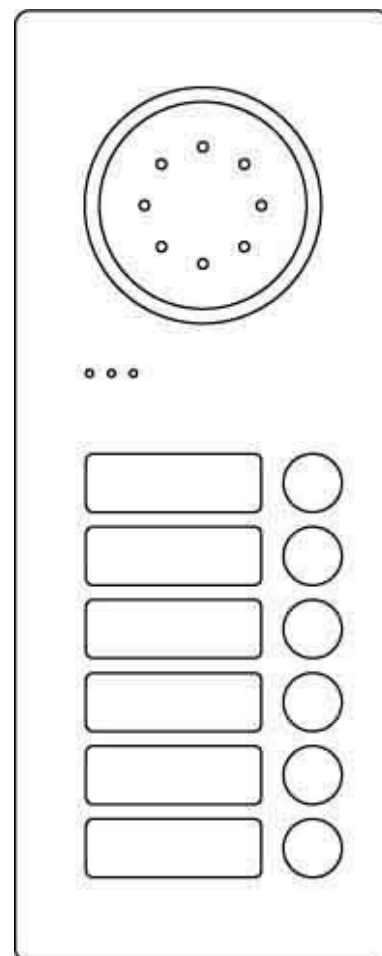

Doorbell panel 6 Stainless steel Stainless steel 1810620

Allgemeine Informationen

Products_Model	ET7101022
EAN	4026529033264
Producer	Ritto
Producer-Model	1810620
Producer-Typ	1810620
min. Order	
Class	Türlautsprecher

Technische Informationen

Mit Infoschild	
Anzahl der Ruftasten	
Montageart	
Mit Abdeckung	
Schutz gegen Vandalismus	
Modulare Bauweise	
Mit Kamera	
Farbe	
Installationstechnik	
Höhe	391mm
Breite	154mm
Tiefe	2.5mm