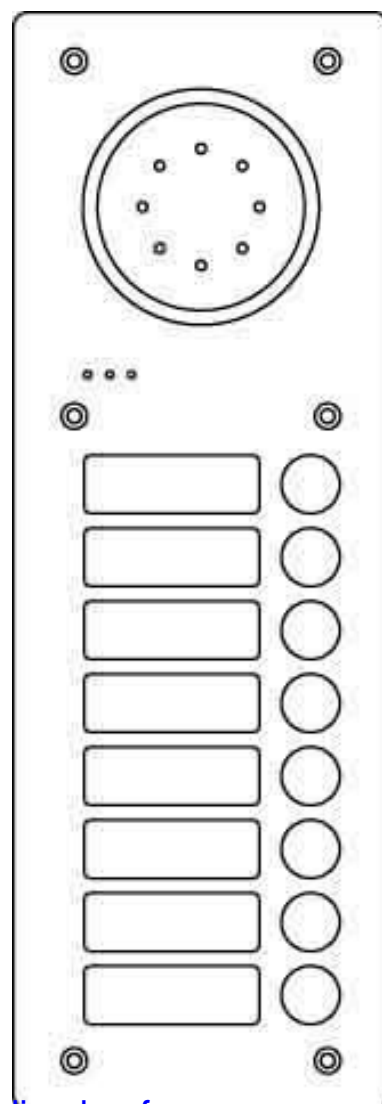

Doorbell panel 8 Stainless steel Stainless steel 1811120

Allgemeine Informationen

Products_Model	ET7101023
EAN	4026529033271
Producer	Ritto
Producer-Model	1811120
Producer-Typ	1811120
min. Order	
Class	Türlautsprecher

Technische Informationen

Mit Infoschild	
Anzahl der Ruftasten	
Montageart	
Mit Abdeckung	
Schutz gegen Vandalismus	
Modulare Bauweise	
Mit Kamera	
Farbe	
Installationstechnik	
Höhe	451mm
Breite	154mm
Tiefe	2.5mm