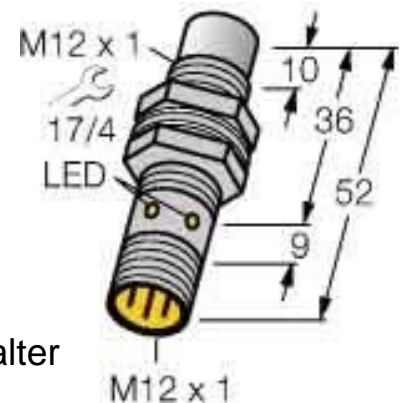

Inductive proximity switch 52 mm 1644240

Allgemeine Informationen

Products_Model	ET0717808
EAN	4047101132632
Producer	Turck
Producer-Model	1644240
Producer-Typ	Ni8U-MT12-AP6X-H1141
min. Order	
Class	Induktiver Näherungsschalter

Technische Informationen

Höhe des Sensors	52mm
Mechanische Einbaubedingung für Sensor	
Schaltabstand	8mm
Ausführung des Schaltausgangs	
Ausführung des elektrischen Ar	
Gehäusebauform	
Bemessungssteuerspeisespann	10...30V
Spannungsart	
Werkstoff des Gehäuses	

[Inductive proximity switch 52 mm 1644240 online kaufen](#)