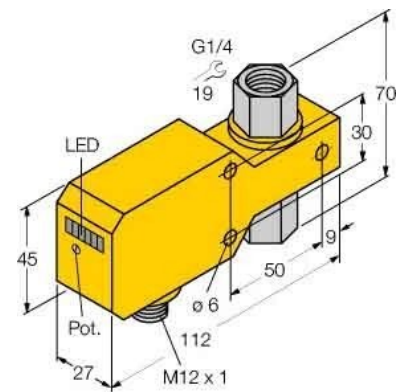

Magnetic proximity switch 6870625

Allgemeine Informationen

Products_Model	ET6301009
EAN	4047101174441
Producer	Turck
Producer-Model	6870625
Producer-Typ	FCID06CTPARXH1140
min. Order	
Class	

Technische Informationen