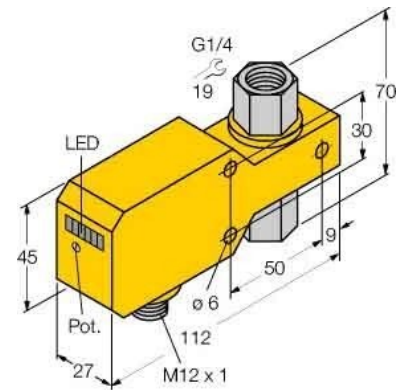

Magnetic proximity switch 6870625

Allgemeine Informationen

| | |
|----------------|-------------------|
| Products_Model | ET6301009 |
| EAN | 4047101174441 |
| Producer | Turck |
| Producer-Model | 6870625 |
| Producer-Typ | FCID06CTPARXH1140 |
| min. Order | |
| Class | |

Technische Informationen

[Magnetic proximity switch 6870625 online kaufen](#)