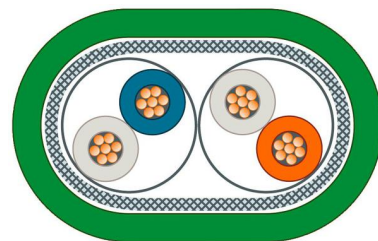

## Patch cord copper (twisted pair) Other Other 6 m 6XV18502LH60

### Allgemeine Informationen

Products_Model	ET0719741
EAN	4019169401791
Producer	Siemens Indus.Sector
Producer-Model	6XV18502LH60
Producer-Typ	6XV1850-2LH60
min. Order	
Class	Patchkabel Kupfer

### Technische Informationen

Kabeltyp	
Kategorie	
Länge	6m
Steckverbindertyp Anschluss 1	
Steckverbindertyp Anschluss 2	
Mantel-Farbe	
Knickschutztülle	
Rasthebelschutz	
Farbe der Knickschutztülle	
Ausführung flammwidrig	
Halogenfrei	
Kabelkonstruktion	
AWG-Querschnitt	
Pinbelegung	

[Patch cord copper \(twisted pair\) Other Other 6 m 6XV18502LH60 online kaufen](#)