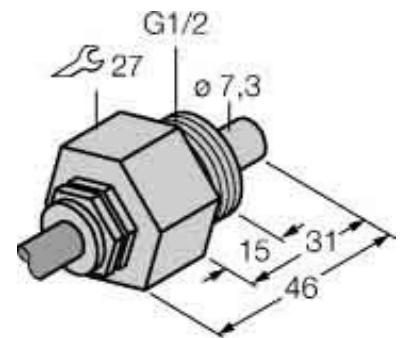

Magnetic proximity switch 6870320

Allgemeine Informationen

Products_Model	ET6301004
EAN	4047101172843
Producer	Turck
Producer-Model	6870320
Producer-Typ	FCSG1/2A4NAEX
min. Order	
Class	

Technische Informationen

[Magnetic proximity switch 6870320 online kaufen](#)