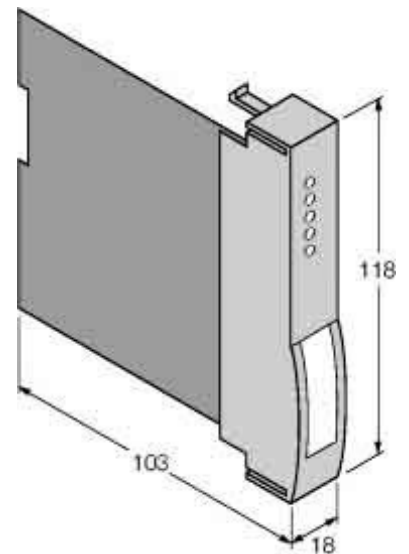

Accessories for switching relay Other 6884036

Allgemeine Informationen

Products_Model	ET5500167
EAN	4047101111095
Producer	Turck
Producer-Model	6884036
Producer-Typ	BM1
min. Order	
Class	Zubehör für Schaltrelais

Technische Informationen

Art des Zubehörs

[Accessories for switching relay Other 6884036 online kaufen](#)