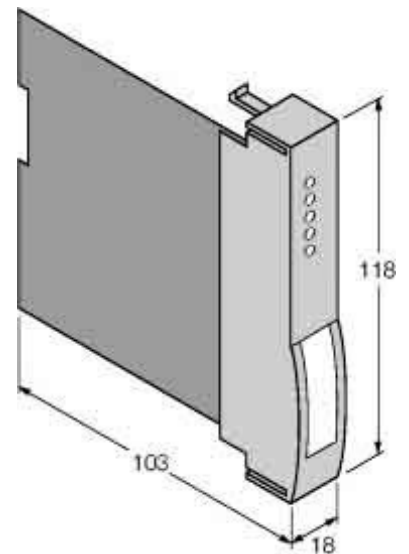

### Allgemeine Informationen

Products_Model	ET5500167
EAN	4047101111095
Producer	Turck
Producer-Model	6884036
Producer-Typ	BM1
min. Order	
Class	Zubehör für Schaltrelais