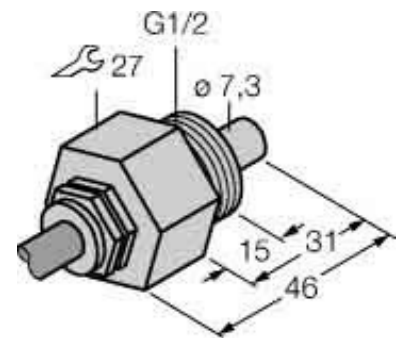

Front element for push button 6870467

Allgemeine Informationen

Products_Model	ET6301008
EAN	4047101174199
Producer	Turck
Producer-Model	6870467
Producer-Typ	FCSG1/2A4NAEX0
min. Order	
Class	

Technische Informationen

[Front element for push button 6870467 online kaufen](#)