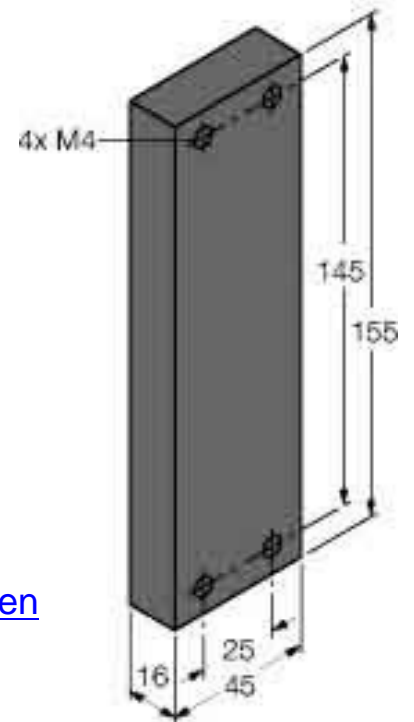

Accessories for switching relay Other 6884044

Allgemeine Informationen

Products_Model	ET5500169
EAN	4047101111118
Producer	Turck
Producer-Model	6884044
Producer-Typ	BM-PS
min. Order	
Class	Zubehör für Schaltrelais

Technische Informationen

Art des Zubehörs

[Accessories for switching relay Other 6884044 online kaufen](#)