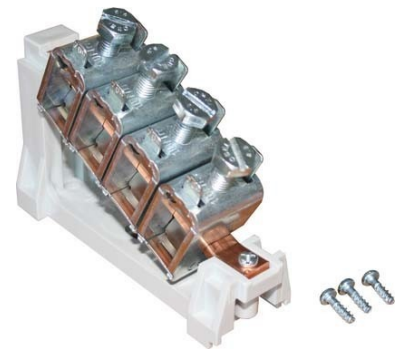

Rail terminal bar 1 Screw 84007001

Allgemeine Informationen

Products_Model	ET0431822
EAN	4013902852390
Producer	Spelsberg
Producer-Model	84007001
Producer-Typ	Abox 700 KLS-70q
min. Order	
Class	Hauptleitungsklemme

Technische Informationen

Polzahl
Anschlussart
Anzahl der Anschlüsse < 6 mm ²
Anzahl der Anschlüsse 10 mm ²
Anzahl der Anschlüsse 16 mm ²
Anzahl der Anschlüsse 25 mm ²
Anzahl der Anschlüsse > 25 mm ²
Anzahl der Anschlüsse gesamt
Montageart
Berührungssicher

[Rail terminal bar 1 Screw 84007001 online kaufen](#)