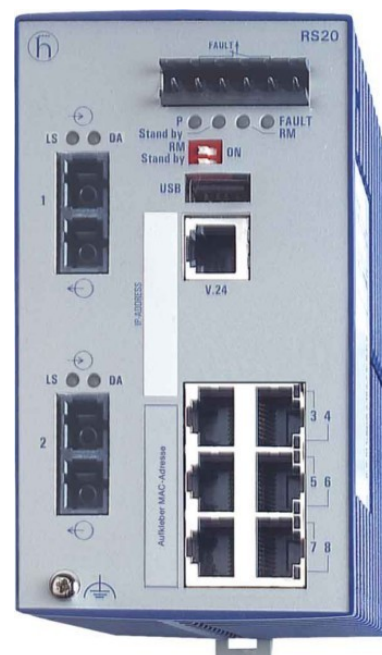

Network switch 943434015

Allgemeine Informationen

Products_Model	ET4596546
EAN	4002044219239
Producer	Hirschmann INET
Producer-Model	943434015
Producer-Typ	RS20-0800M2M2SDHE
min. Order	
Class	Netzwerk Switch

Anzahl der 100 Mbps SC-Ports

Anzahl der 1000 Mbps SC-Port:

Anzahl der 1000 Mbps SC-Ports (LX)

Anzahl der 100 Mbps ST-Ports

Anzahl der sonstigen Ports

Montageart

Anzahl der max. stapelbaren Switches

Anzahl der Modulslots

Layer 2

Layer 3

Managebar

[Network switch 943434015 online kaufen](#)