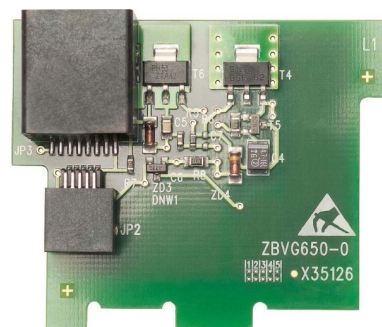

Expansion module for door and video intercom system 035250

Allgemeine Informationen

Products_Model	ET1225871
EAN	4015739352500
Producer	Siedle&Söhne
Producer-Model	200035250-00
Producer-Typ	ZBVG 650-0
min. Order	
Class	Erweiterungskomponente für Tür-/Videosprechanlage

Technische Informationen

Erweiterungsart

Installationstechnik

Werkstoff

[Expansion module for door and video intercom system 035250 online kaufen](#)