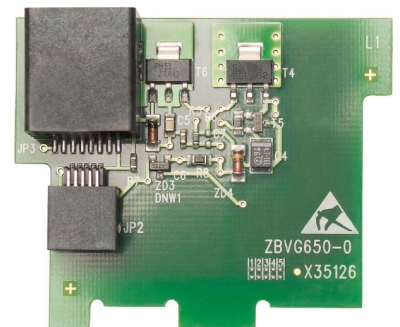

## Expansion module for door and video intercom system 035250

### Allgemeine Informationen

Products_Model	ET1225871
EAN	4015739352500
Producer	Siedle&Söhne
Producer-Model	200035250-00
Producer-Typ	ZBVG 650-0
min. Order	
Class	Erweiterungskomponente für Tür-/Videosprechanlage