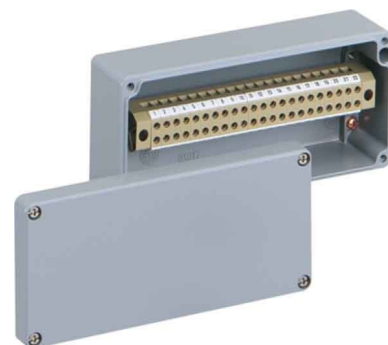

Terminal box 22 4 mm² 175 mm 16040701

Allgemeine Informationen

| | |
|----------------|---------------|
| Products_Model | ET0302633 |
| EAN | 4013902350599 |
| Producer | Spelsberg |
| Producer-Model | 16040701 |
| Producer-Typ | ALR 1808-4q |
| min. Order | |
| Class | Klemmenkasten |

Technische Informationen

| | |
|-----------------------------|------------------|
| Anzahl der Anschlussklemmen | |
| Max. Leiterquerschnitt | 4mm ² |
| Länge | 175mm |
| Breite | 80mm |
| Tiefe | 57mm |
| Montageart | |
| Anbaumöglichkeit | |
| Art der Einführung | |
| Werkstoff | |
| Halogenfrei | |
| Oberfläche | |
| Farbe | |
| Schutzart (IP) | |
| Mit Deckel | |
| Deckelbefestigung | |
| Mit transparentem Deckel | |
| Plombierbar | |
| Funktionserhalt | |
| Einsatztemperatur | -40...100°C |
| Für Ex-Zone Gas | |

[Terminal box 22 4 mm² 175 mm 16040701 online kaufen](#)