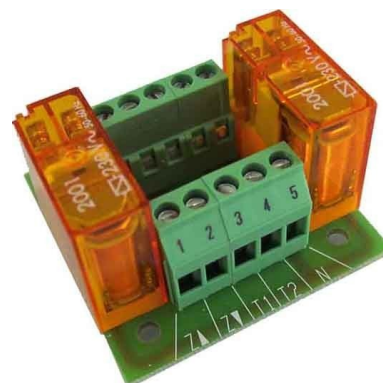

## Isolator relay venetian blind Other 6005V000

### Allgemeine Informationen

Products_Model	ET7000115
EAN	4015862060051
Producer	Sommer
Producer-Model	6005V000
Producer-Typ	6005V000
min. Order	
Class	Trennrelais Jalousie

### Technische Informationen

Montageart	
Anzahl der anschließbaren Motoren	
Bemessungsstrom	8A

[Isolator relay venetian blind Other 6005V000 online kaufen](#)