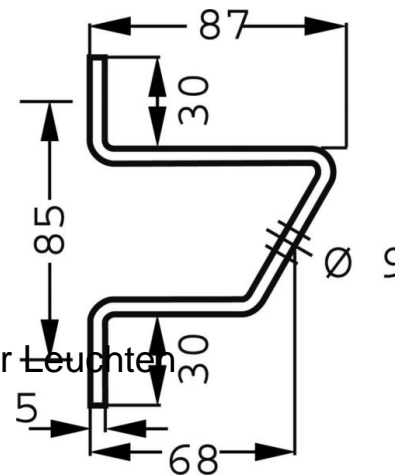

Mechanical accessories for luminaires Steel 2 2480 000 122

Allgemeine Informationen

Products_Model	ET2500028
EAN	4250217412271
Producer	Ceag Sicherheitst.
Producer-Model	22480000122
Producer-Typ	2 2480 000 122
min. Order	
Class	Mechanisches Zubehör für Leuchten

Technische Informationen

Art des Zubehörs	
Werkstoff	

[Mechanical accessories for luminaires Steel 2 2480 000 122 online kaufen](#)