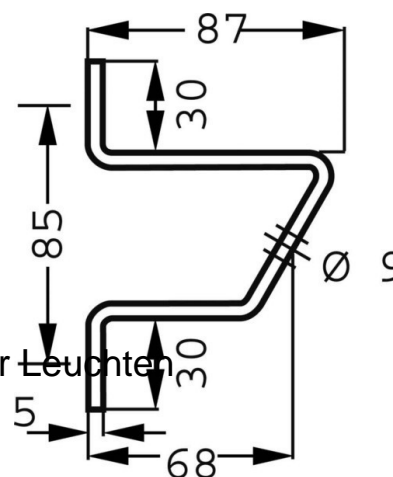

Mechanical accessories for luminaires Steel 2 2480 000 122

Allgemeine Informationen

Products_Model	ET2500028
EAN	4250217412271
Producer	Ceag Sicherheitst.
Producer-Model	22480000122
Producer-Typ	2 2480 000 122
min. Order	
Class	Mechanisches Zubehör für Leuchten

Technische Informationen

Art des Zubehörs	
Werkstoff	

[Mechanical accessories for luminaires Steel 2 2480 000 122 online kaufen](#)