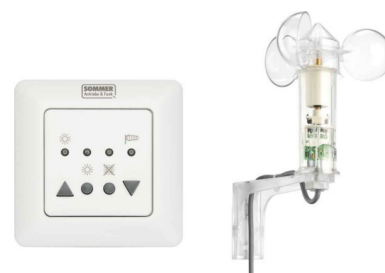

Venetian blind control unit 6006V000

Allgemeine Informationen

Products_Model	ET7000106
EAN	4015862060068
Producer	Sommer
Producer-Model	6006V000
Producer-Typ	6006V000
min. Order	
Class	Jalousiesteuerung

Technische Informationen

Zusammenstellung
Integrierte Zeitschaltuhr
Mit Helligkeitssensoranschluss
Geeignet für Windsensor
Mit Astro-Programm
Montageart
Werkstoff
Farbe

[Venetian blind control unit 6006V000 online kaufen](#)