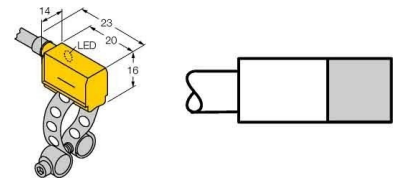

Magnetic proximity switch 46240

Allgemeine Informationen

Products_Model	ET0744359
EAN	4047101157635
Producer	Turck
Producer-Model	46240
Producer-Typ	BiM-PST-AP6X
min. Order	
Class	Magnetischer Näherungsschalter

Technische Informationen

Ausführung des Schaltausgang:	
Breite des Sensors	14mm
Höhe des Sensors	17mm
Länge des Sensors	20mm
Gehäusebauform	
Max. Ausgangsstrom am sicheren Ausgang	200mA
Bemessungsversorgungsspann	10...30V
Spannungsart	