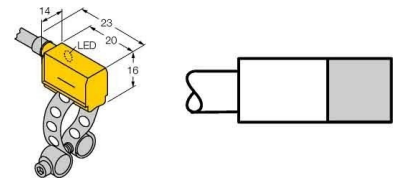

## Magnetic proximity switch 46240

### Technische Informationen

|  |          |
|--|----------|
| Ausführung des Schaltausgang:          |          |
| Breite des Sensors                     | 14mm     |
| Höhe des Sensors                       | 17mm     |
| Länge des Sensors                      | 20mm     |
| Gehäusebauform                         |          |
| Max. Ausgangsstrom am sicheren Ausgang | 200mA    |
| Bemessungsversorgungsspann             | 10...30V |
| Spannungsart                           |          |