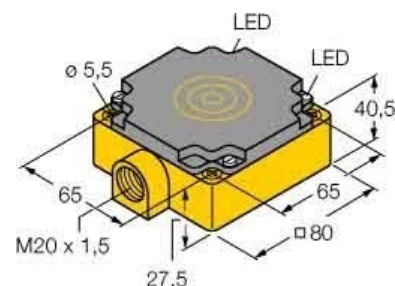

Inductive proximity switch 80 mm 80 mm 40.5 mm 15696

Allgemeine Informationen

Products_Model	ET0744028
EAN	4047101000108
Producer	Turck
Producer-Model	15696
Producer-Typ	Ni50-CP80-VP4X2
min. Order	
Class	Induktiver Näherungsschalter

Technische Informationen

Breite des Sensors	80mm
Höhe des Sensors	80mm
Länge des Sensors	40.5mm
Schaltabstand	40mm
Ausführung des Schaltausgang:	
Gehäusebauform	
Max. Ausgangsstrom am sicher	200mA
Versorgungsspannung	10...65V
Bemessungssteuerspeisespann	10...65V
Spannungsart	
Werkstoff des Gehäuses	

[Inductive proximity switch 80 mm 80 mm 40.5 mm 15696 online kaufen](#)