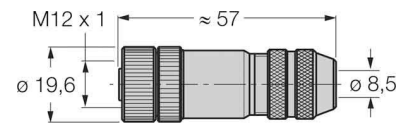

Sensor-actuator connector 6904721

Allgemeine Informationen

Products_Model	ET0744370
EAN	4047101000702
Producer	Turck
Producer-Model	6904721
Producer-Typ	BMWS8151-8,5
min. Order	
Class	Sensor-Aktor-Steckverbinder