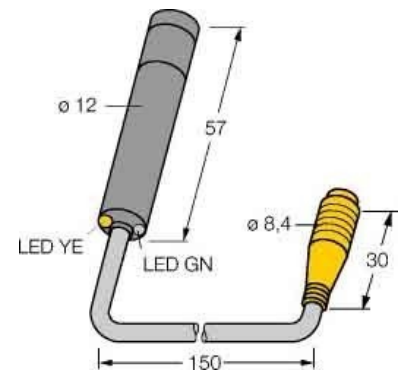

## One-way light barrier 3053801

### Allgemeine Informationen

Products_Model	ET0744111
EAN	0662488538019
Producer	Turck
Producer-Model	3053801
Producer-Typ	M12-6-E2LD-Q
min. Order	
Class	Einweg-Lichtschranke

### Technische Informationen

Mit Zeitfunktion	
Breite des Sensors	12mm
Höhe des Sensors	57mm
Spannungsart	

[One-way light barrier 3053801 online kaufen](#)