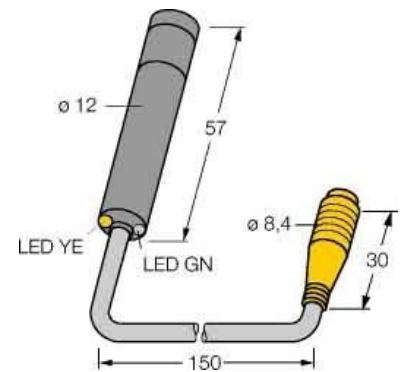

One-way light barrier 3053801

Allgemeine Informationen

Products_Model	ET0744111
EAN	0662488538019
Producer	Turck
Producer-Model	3053801
Producer-Typ	M12-6-E2LD-Q
min. Order	
Class	Einweg-Lichtschranke

Technische Informationen

Mit Zeitfunktion	
Breite des Sensors	12mm
Höhe des Sensors	57mm
Spannungsart	

[One-way light barrier 3053801 online kaufen](#)