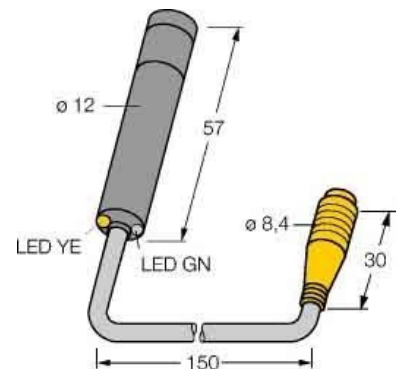

One-way light barrier 3053801

Allgemeine Informationen

| | |
|----------------|----------------------|
| Products_Model | ET0744111 |
| EAN | 0662488538019 |
| Producer | Turck |
| Producer-Model | 3053801 |
| Producer-Typ | M12-6-E2LD-Q |
| min. Order | |
| Class | Einweg-Lichtschranke |

Technische Informationen

| | |
|--------------------|------|
| Mit Zeitfunktion | |
| Breite des Sensors | 12mm |
| Höhe des Sensors | 57mm |
| Spannungsart | |

[One-way light barrier 3053801 online kaufen](#)