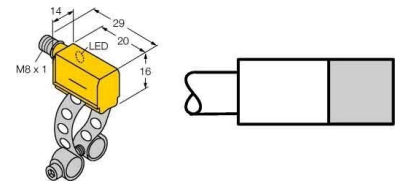

Magnetic proximity switch 46250

Allgemeine Informationen

Products_Model	ET0744109
EAN	4047101000375
Producer	Turck
Producer-Model	46250
Producer-Typ	BiM-PST-AP6X-V1131
min. Order	
Class	Magnetischer Näherungsschalter

Technische Informationen

Ausführung des Schaltausgang:	
Breite des Sensors	14mm
Höhe des Sensors	16mm
Länge des Sensors	20mm
Gehäusebauform	
Werkstoff des Gehäuses	
Max. Ausgangsstrom am sicher	200mA
Bemessungsversorgungsspannung	10...30VDC
Spannungsart	