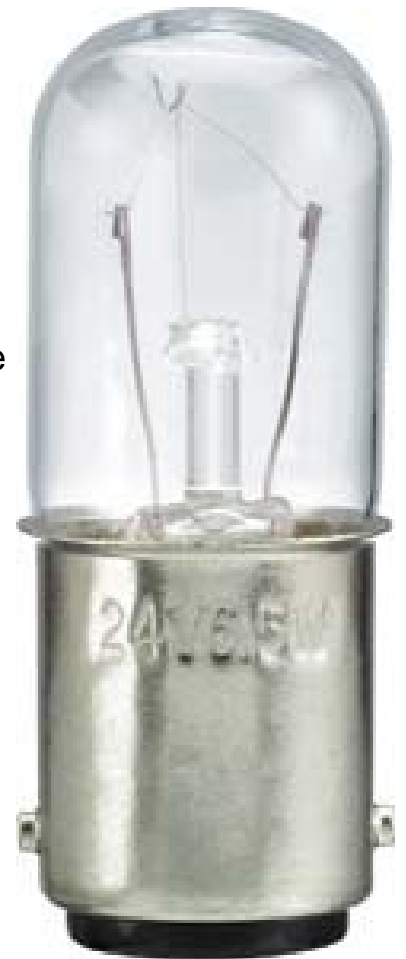

Indication- and signalling lamp 24 V BA15d DL1BEB

Allgemeine Informationen

Products_Model	ET0762005
EAN	3389110847826
Producer	Schneider Electric
Producer-Model	DL1BEB
Producer-Typ	DL1BEB
min. Order	
Class	Anzeige- und Signallampe

Technische Informationen

Lampenspannung	24...24V
Sockel	
Leuchtmittel	
Lampenform	
Halogen	
Krypton	
Xenon	
Farbe	
Geeignet für Taschenleuchten	
Geeignet für Anzeigezwecke	
Lampenleistung	6.5W

[Indication- and signalling lamp 24 V BA15d DL1BEB online kaufen](#)