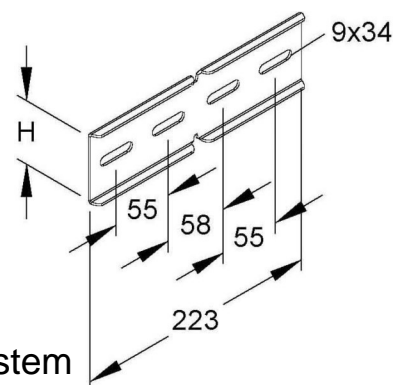

## Connector for cable support system Corner joint KWV 60 S

### Allgemeine Informationen

Products_Model	ET5400466
EAN	4013339290024
Producer	Niadax
Producer-Model	KWV 60 S
Producer-Typ	KWV 60 S
min. Order	
Class	Verbinder für Kabeltragsystem

### Technische Informationen

Ausführung	
Gelenkverbinder horizontal	
Gelenkverbinder vertikal	
Verbindungsart	
Geeignet für Gitterrinne	
Geeignet für Kabelleiter	
Geeignet für Kabelrinne	
Geeignet für Kabeltragsystemhöhe	60mm
Länge	320mm
Geeignet für Funktionserhalt	
Werkstoff	
Rostfreier Stahl, gebeizt	
Werkstoffgüte	
Oberfläche	
Farbe	