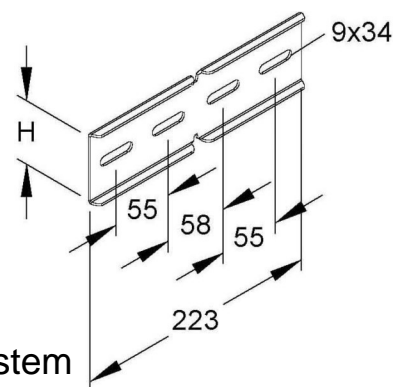

Connector for cable support system Corner joint KWV 60 S

Allgemeine Informationen

Products_Model	ET5400466
EAN	4013339290024
Producer	Niadax
Producer-Model	KWV 60 S
Producer-Typ	KWV 60 S
min. Order	
Class	Verbinder für Kabeltragsystem

Technische Informationen

Ausführung	
Gelenkverbinder horizontal	
Gelenkverbinder vertikal	
Verbindungsart	
Geeignet für Gitterrinne	
Geeignet für Kabelleiter	
Geeignet für Kabelrinne	
Geeignet für Kabeltragsystemhöhe	60mm
Länge	320mm
Geeignet für Funktionserhalt	
Werkstoff	
Rostfreier Stahl, gebeizt	
Werkstoffgüte	
Oberfläche	
Farbe	