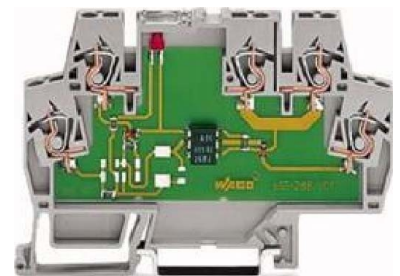

## Optocoupler 24 V 24 V 0.007 A 859-740

### Allgemeine Informationen

Products_Model	ET0738815
EAN	4045454413392
Producer	WAGO Kontakttechnik
Producer-Model	859-740
Producer-Typ	859-740
min. Order	
Class	Optokoppler

### Technische Informationen

Eingangsspannung	24...24V
Ausgangsspannung	24...24V
Bemessungsbetriebsstrom I <sub>e</sub>	0.007A
Art des Digitalausgangs	
Mit LED-Anzeige	

[Optocoupler 24 V 24 V 0.007 A 859-740 online kaufen](#)