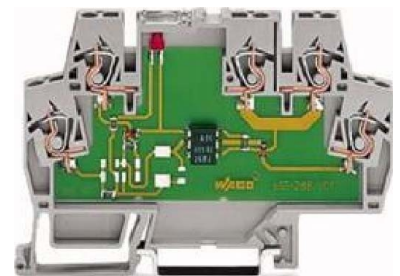

Optocoupler 24 V 24 V 0.007 A 859-740

Allgemeine Informationen

Products_Model	ET0738815
EAN	4045454413392
Producer	WAGO Kontakttechnik
Producer-Model	859-740
Producer-Typ	859-740
min. Order	
Class	Optokoppler

Technische Informationen

Eingangsspannung	24...24V
Ausgangsspannung	24...24V
Bemessungsbetriebsstrom I_e	0.007A
Art des Digitalausgangs	
Mit LED-Anzeige	

[Optocoupler 24 V 24 V 0.007 A 859-740 online kaufen](#)