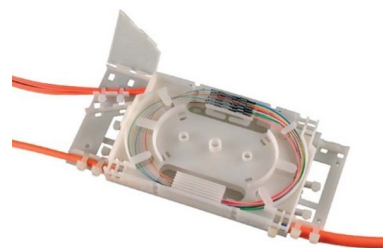

## Telegärtner Verbindungs-Spleißbox zur Kanalmontage H02050A0107

### Allgemeine Informationen

Artikelnummer	ET4522370
EAN	4018359295349
Hersteller	Telegärtner
Hersteller-ArtNr	100022202
Hersteller-Typ	H02050A0107
Verpackungseinheit	1 Stück
Artikelklasse	Zubehör für LWL-Technik

#### Art des Zubehörs

Telegärtner Verbindungs-Spleißbox zur Kanalmontage H02050A0107 Art des Zubehörs sonstige, Grundplatte mit 2 Kabeleingängen und 4 Kabelausgängen.

Zur Befestigung auf ebenen Flächen oder auf Hutschiene, C-Schiene oder Kombischiene.

Inklusive 1 Vorratskassette.

Inklusive 1 Spleißkassette inkl.

Spleißhalter für 12 Crimpspleiße und Deckel.

Inklusive 12 Kabelbinder Spleißkassette mit integriertem Spleißhalter für 12 Crimpspleiße.

[Telegärtner Verbindungs-Spleißbox zur Kanalmontage H02050A0107 online](#)