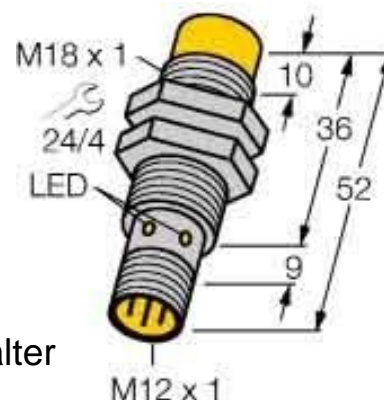

## Inductive proximity switch 18 mm 52 mm 18 mm 1635332

### Allgemeine Informationen

Products_Model	ET0767719
EAN	4047101130836
Producer	Turck
Producer-Model	1635332
Producer-Typ	Ni15U-EM18-AP6XH1141
min. Order	
Class	Induktiver Näherungsschalter

### Technische Informationen

Breite des Sensors	18mm
Höhe des Sensors	52mm
Länge des Sensors	18mm
Schaltabstand	15mm
Ausführung des Schaltausgang	
Gehäusebauform	
Max. Ausgangsstrom am sicher	200mA
Versorgungsspannung	10...30V
Bemessungssteuerspeisespann	10...30V
Spannungsart	
Werkstoff des Gehäuses	

[Inductive proximity switch 18 mm 52 mm 18 mm 1635332 online kaufen](#)