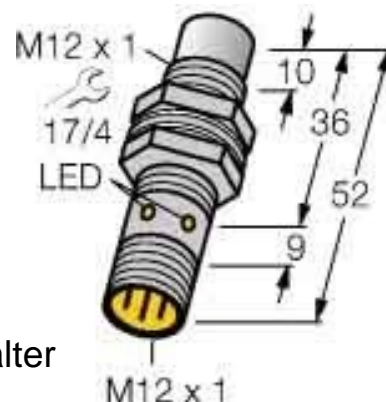

Inductive proximity switch 12 mm 32 mm 12 mm 1634810

Allgemeine Informationen

Products_Model	ET0767712
EAN	4047101000351
Producer	Turck
Producer-Model	1634810
Producer-Typ	Ni10U-MT12-AP6XH1141
min. Order	
Class	Induktiver Näherungsschalter

Technische Informationen

Breite des Sensors	12mm
Höhe des Sensors	32mm
Länge des Sensors	12mm
Schaltabstand	10mm
Ausführung des Schaltausgang:	
Gehäusebauform	
Max. Ausgangsstrom am sicher	200mA
Versorgungsspannung	10...30V
Bemessungssteuerspeisespann	10...30V
Spannungsart	
Werkstoff des Gehäuses	

[Inductive proximity switch 12 mm 32 mm 12 mm 1634810 online kaufen](#)