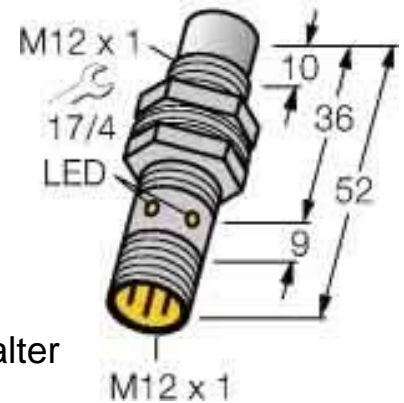

Inductive proximity switch 12 mm 32 mm 12 mm 1634810

Allgemeine Informationen

Products_Model	ET0767712
EAN	4047101000351
Producer	Turck
Producer-Model	1634810
Producer-Typ	Ni10U-MT12-AP6XH1141
min. Order	
Class	Induktiver Näherungsschalter

Technische Informationen

Breite des Sensors	12mm
Höhe des Sensors	32mm
Länge des Sensors	12mm
Schaltabstand	10mm
Ausführung des Schaltausgang:	
Gehäusebauform	
Max. Ausgangsstrom am sicher	200mA
Versorgungsspannung	10...30V
Bemessungssteuerspeisespann	10...30V
Spannungsart	
Werkstoff des Gehäuses	

[Inductive proximity switch 12 mm 32 mm 12 mm 1634810 online kaufen](#)