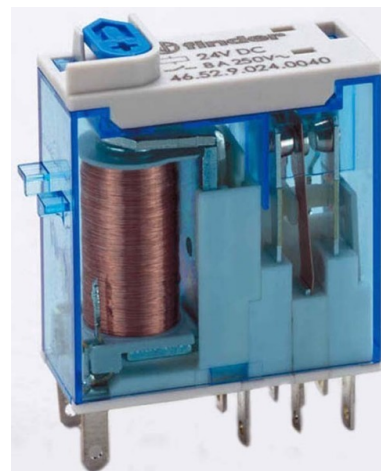

## Switching relay Flat plug-in connection 465290240074

### Allgemeine Informationen

Products_Model	ET0764372
EAN	8012823305097
Producer	Finder
Producer-Model	465290240074
Producer-Typ	46.52.9.024.0074
min. Order	
Class	Schaltrelais

### Technische Informationen

Ausführung des elektrischen Ar	
Mit abnehmbaren Klemmen	
Bemessungssteuerspeisespannr	24...24V
Spannungsart zur Betätigung	
Antrieb, Polung	
Schaltverhalten des Antriebs	
Anzahl der Kontakte als Öffner	
Anzahl der Kontakte als Schließer	
Anzahl der Kontakte als Wechs	
Mit zwangsgeführten Kontakten	
Art des Schaltkontaktes	
Komplettgerät mit Sockel	
Schutzart (IP)	
Breite	12.4mm
Höhe	30.1mm
Tiefe	29mm