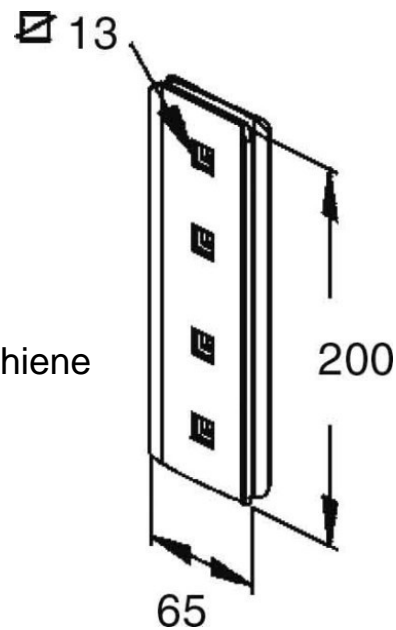

Technische Informationen

Geeignet für

Ausführung

Mit Schraubzubehör

Werkstoff

Werkstoffgüte

Oberfläche

[Coupler for support/profile rail I-profile VBI 80 \(VE2\) online kaufen](#)