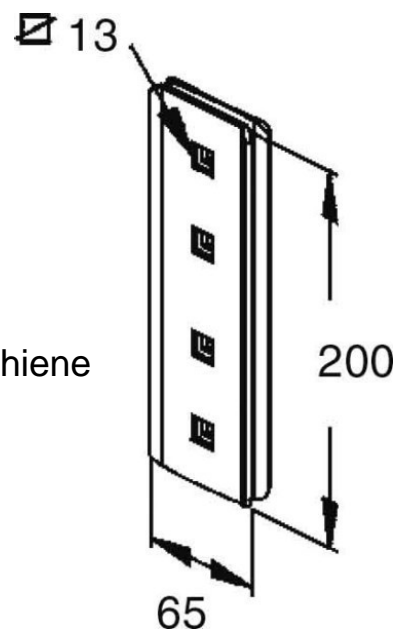

### Technische Informationen

Geeignet für

Ausführung

Mit Schraubzubehör

Werkstoff

Werkstoffgüte

Oberfläche

[Coupler for support/profile rail I-profile VBI 80 \(VE2\) online kaufen](#)