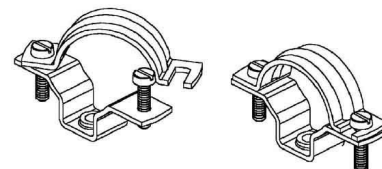

## Tube clamp 55 mm Steel 857 G

### Allgemeine Informationen

Products_Model	ET0422066
EAN	4013339013609
Producer	Niadax
Producer-Model	857 G
Producer-Typ	857 G
min. Order	
Class	Rohrschelle

### Technische Informationen

Geeignet für Rohrdurchmesser	55...60mm
Geschlossen	
Werkstoff	
Anreihbar	
Max. Anzahl der Rohre	
Befestigungsart	
Mit Einlage	
Farbe	

[Tube clamp 55 mm Steel 857 G online kaufen](#)