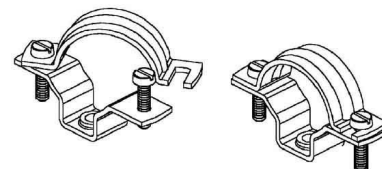

Tube clamp 55 mm Steel 857 G

Allgemeine Informationen

Products_Model	ET0422066
EAN	4013339013609
Producer	Niadax
Producer-Model	857 G
Producer-Typ	857 G
min. Order	
Class	Rohrschelle

Technische Informationen

Geeignet für Rohrdurchmesser	55...60mm
Geschlossen	
Werkstoff	
Anreihbar	
Max. Anzahl der Rohre	
Befestigungsart	
Mit Einlage	
Farbe	

[Tube clamp 55 mm Steel 857 G online kaufen](#)