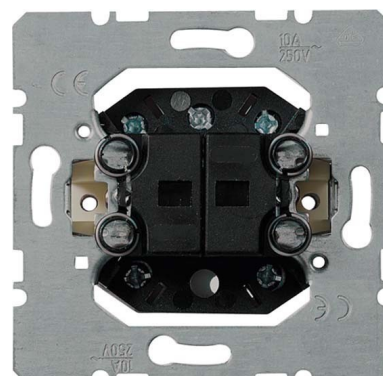

## Venetian blind switch/-push button Basic element Other 00109811

### Allgemeine Informationen

Products_Model	ET0821043
EAN	4010105109818
Producer	Peha
Producer-Model	00109811
Producer-Typ	D 254 T
min. Order	
Class	Jalousieschalter/-taster

### Technische Informationen

Zusammenstellung	
Ausführung	
Bedienungsart	
Mechanisch bedienbar	
Elektronisch bedienbar	
Montageart	
Werkstoff	
Werkstoffgüte	
Halogenfrei	
Oberfläche	
Ausführung der Oberfläche	
Befestigungsart	
Farbe	
Textfeld/Beschriftungsfläche	
Geeignet für Schutzart (IP)	
Bemessungsstrom	10A
Nennspannung	250V
Anzahl der Module (bei Modulbauweise)	
Anzahl der Pole	

[Venetian blind switch/-push button Basic element Other 00109811 online kaufen](#)