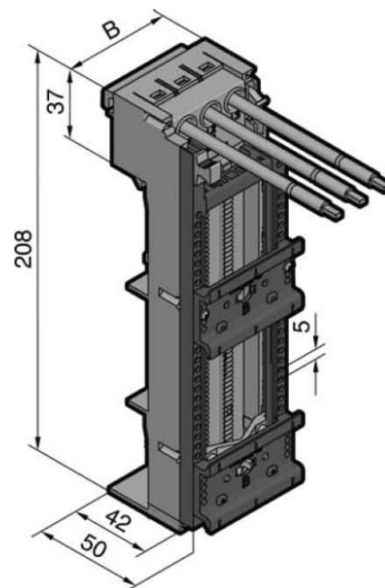

Busbar adapter 2 mounting rails Round conductor 9340380

Allgemeine Informationen

Products_Model	ET0634313
EAN	4028177555440
Producer	Rittal
Producer-Model	9340380
Producer-Typ	SV 9340.380
min. Order	
Class	Sammelschienen-Adapter

Technische Informationen

Tragschienenbestückung	
Ausführung elektrischer Anschluss	
Min. Stromschienendicke	5mm
Max. Stromschienendicke	10mm
Breite des Adapters	45mm
Schienenabstand	60mm

[Busbar adapter 2 mounting rails Round conductor 9340380 online kaufen](#)