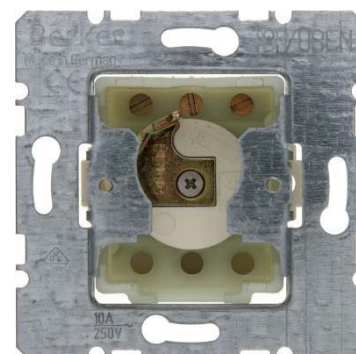

## Venetian blind switch/-push button Basic element Key 383110

### Allgemeine Informationen

Products_Model	ET0813193
EAN	4011334190769
Producer	Berker
Producer-Model	383110
Producer-Typ	383110
min. Order	
Class	Jalousieschalter/-taster

### Technische Informationen

Zusammenstellung	
Ausführung	
Bedienungsart	
Elektrische und mechanische Verriegelung	
Mechanisch bedienbar	
Elektronisch bedienbar	
Montageart	
Werkstoff	
Werkstoffgüte	
Halogenfrei	
Oberfläche	
RAL-Nummer (ähnlich)	
Transparent	
Textfeld/Beschriftungsfläche	
Nennspannung	250V
Anzahl der Module (bei Modulbauweise)	

[Venetian blind switch/-push button Basic element Key 383110 online kaufen](#)