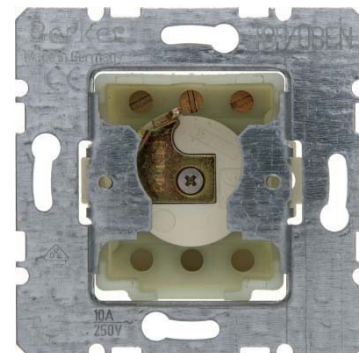

## Venetian blind switch/-push button Basic element Key 383110

### Allgemeine Informationen

Products_Model	ET0813193
EAN	4011334190769
Producer	Berker
Producer-Model	383110
Producer-Typ	383110
min. Order	
Class	Jalousieschalter/-taster

### Technische Informationen

Zusammenstellung	
Ausführung	
Bedienungsart	
Elektrische und mechanische Verriegelung	
Mechanisch bedienbar	
Elektronisch bedienbar	
Montageart	
Werkstoff	
Werkstoffgüte	
Halogenfrei	
Oberfläche	
RAL-Nummer (ähnlich)	
Transparent	
Textfeld/Beschriftungsfläche	
Nennspannung	250V
Anzahl der Module (bei Modulbauweise)	

[Venetian blind switch/-push button Basic element Key 383110 online kaufen](#)