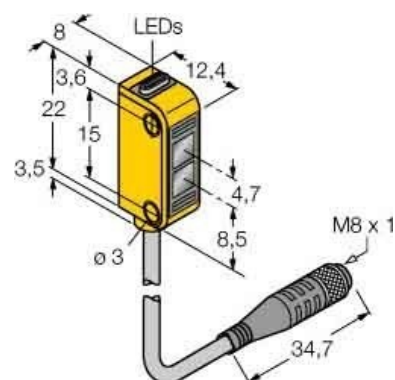

## One-way light barrier Receiver 3072138

### Allgemeine Informationen

Products_Model	ET6301146
EAN	0662488721381
Producer	Turck
Producer-Model	3072138
Producer-Typ	Q12RB6RQ
min. Order	
Class	Einweg-Lichtschranke

### Technische Informationen

Lieferumfang des Einwegsyster	
Mit Zeitfunktion	
Bemessungsschaltabstand	2000mm
Max. Schaltabstand	2000mm
Max. Ausgangsstrom	50mA
Ausführung des elektrischen Anschlusses	
Ausführung des Schaltausgang:	
Breite des Sensors	8mm
Höhe des Sensors	23mm
Länge des Sensors	12mm
Tastfunktion	
Umgebungstemperatur	-20...70°C
Bemessungssteuerspeisespannr 10...30V	
Spannungsart	
Wellenlänge des Sensors	640nm
Lichtart	
Schutzart (IP)	