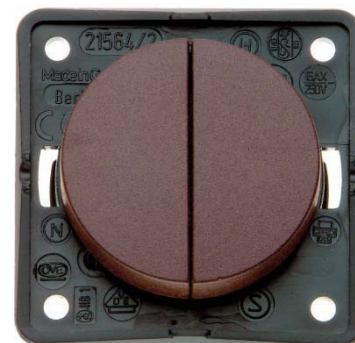

Switch Series switch Rocker/button Basic element 936552501

Allgemeine Informationen

Products_Model	ET0816807
EAN	4011334240068
Producer	Berker
Producer-Model	936552501
Producer-Typ	936552501
min. Order	
Class	Installationsschalter

Technische Informationen

Schaltungsart	
Bedienungsart	
Zusammenstellung	
Anzahl der Module (bei Modulbauweise)	
Tastschalter	
Anzahl der Betätigungswippen	
Montageart	
Befestigungsart	
Werkstoff	
Werkstoffgüte	
Halogenfrei	
Oberfläche	
Ausführung der Oberfläche	
Farbe	
RAL-Nummer (ähnlich)	
Beleuchtungsfunktion	
Geeignet für Schutzart (IP)	
Nennspannung	250V
Schaltstrom für Leuchtstofflamp 16AX	

[Switch Series switch Rocker/button Basic element 936552501 online kaufen](#)