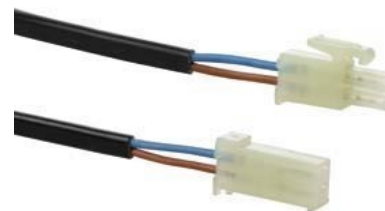

Electrical accessories for luminaires Connecting pipe 536500

Allgemeine Informationen

Products_Model	ET1402482
EAN	4250047720393
Producer	Brumberg Leuchten
Producer-Model	00536500
Producer-Typ	536500
min. Order	
Class	Elektrisches Zubehör für Leuchten

Technische Informationen

Art des Zubehörs

Farbe

Ader-Zahl

[Electrical accessories for luminaires Connecting pipe 536500 online kaufen](#)