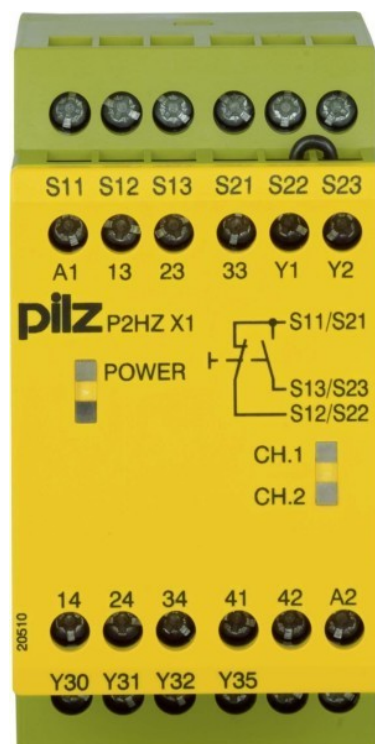

## Two-hand control relay Screw connection 24 V 774330

### Allgemeine Informationen

Products_Model	ET0739124
EAN	4046548011548
Producer	Pilz
Producer-Model	774330
Producer-Typ	P2HZ X1 #774330
min. Order	
Class	Zweihandschaltgerät

### Technische Informationen

Ausführung des elektrischen Ar	
Tragschienenmontage möglich	
Bemessungssteuerspeisespann	24...24V
Spannungsart zur Betätigung	
Mit abnehmbaren Klemmen	
Ausführung der Schaltfunktion der Eingänge	
Mit Rückführkreis	
Mit Starteingang	
Anzahl der Ausgänge, sicherhe	rt, kontaktbehafte
Anzahl der Ausgänge, sicherheitsgerichtet, verzögert,	kontaktbehafte
Anzahl der Ausgänge, sicherhe	rt, Halbleiter
Anzahl der Ausgänge, sicherheitsgerichtet, verzögert,	Halbleiter
Anzahl der Ausgänge, Meldefur	ntaktbehafte
Anzahl der Ausgänge, Meldefunktion, verzögert, kontaktbehafte	
Anzahl der Ausgänge, Meldefur	bleiter
Anzahl der Ausgänge, Meldefunktion, verzögert, Halbleiter	
Geeignet für Sicherheitsfunktio	
Typklasse für Sicherheitsanforderungen gemäß EN 574	
Mit TÜV-Zulassung	
Mit Zulassung für BG BIA	
Mit Zulassung nach UL	
Breite	45mm
Höhe	87mm
Tiefe	121mm

[Two-hand control relay Screw connection 24 V 774330 online kaufen](#)