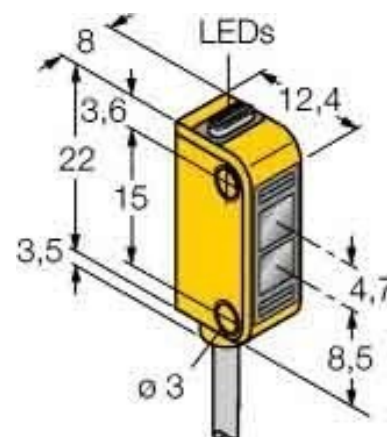

One-way light barrier Receiver 3072137

Allgemeine Informationen

Products_Model	ET6301145
EAN	0662488721374
Producer	Turck
Producer-Model	3072137
Producer-Typ	Q12RB6R
min. Order	
Class	Einweg-Lichtschranke

Technische Informationen

Lieferumfang des Einwegsyster	
Mit Zeitfunktion	
Bemessungsschaltabstand	2000mm
Max. Schaltabstand	2000mm
Max. Ausgangsstrom	50mA
Ausführung des elektrischen Anschlusses	
Ausführung des Schaltausgang	
Breite des Sensors	8mm
Höhe des Sensors	23mm
Länge des Sensors	12mm
Tastfunktion	
Umgebungstemperatur	-20...70°C
Bemessungssteuerspeisespannr	10...30V
Spannungsart	
Wellenlänge des Sensors	640nm
Lichtart	
Schutzart (IP)	