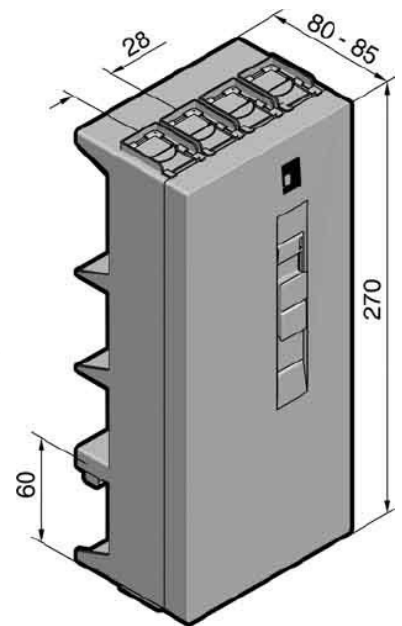

Busbar adapter None None 250 A 9342254

Allgemeine Informationen

Products_Model	ET0634328
EAN	4028177536838
Producer	Rittal
Producer-Model	9342254
Producer-Typ	SV 9342.254
min. Order	
Class	Sammelschienen-Adapter

Technische Informationen

Tragschienenbestückung	
Ausführung elektrischer Anschluss	
Bemessungsstrom In	250A
Min. Stromschienendicke	5mm
Max. Stromschienendicke	10mm
Breite des Adapters	118mm
Schienenbreite	18.5mm
Schienenabstand	60mm