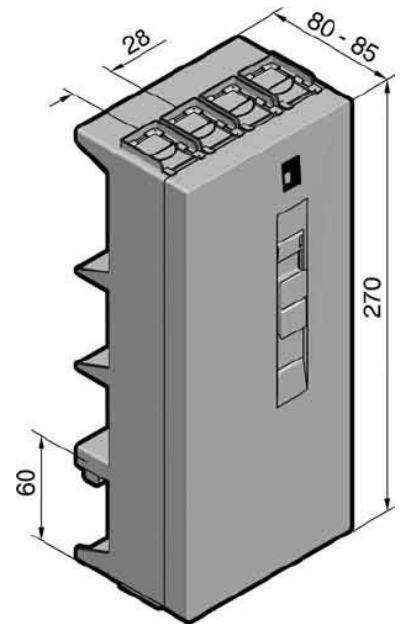

Busbar adapter None None 250 A 9342254

Allgemeine Informationen

Products_Model	ET0634328
EAN	4028177536838
Producer	Rittal
Producer-Model	9342254
Producer-Typ	SV 9342.254
min. Order	
Class	Sammelschienen-Adapter

Technische Informationen

Tragschienenbestückung	
Ausführung elektrischer Anschluss	
Bemessungsstrom In	250A
Min. Stromschienendicke	5mm
Max. Stromschienendicke	10mm
Breite des Adapters	118mm
Schienenbreite	18.5mm
Schienenabstand	60mm