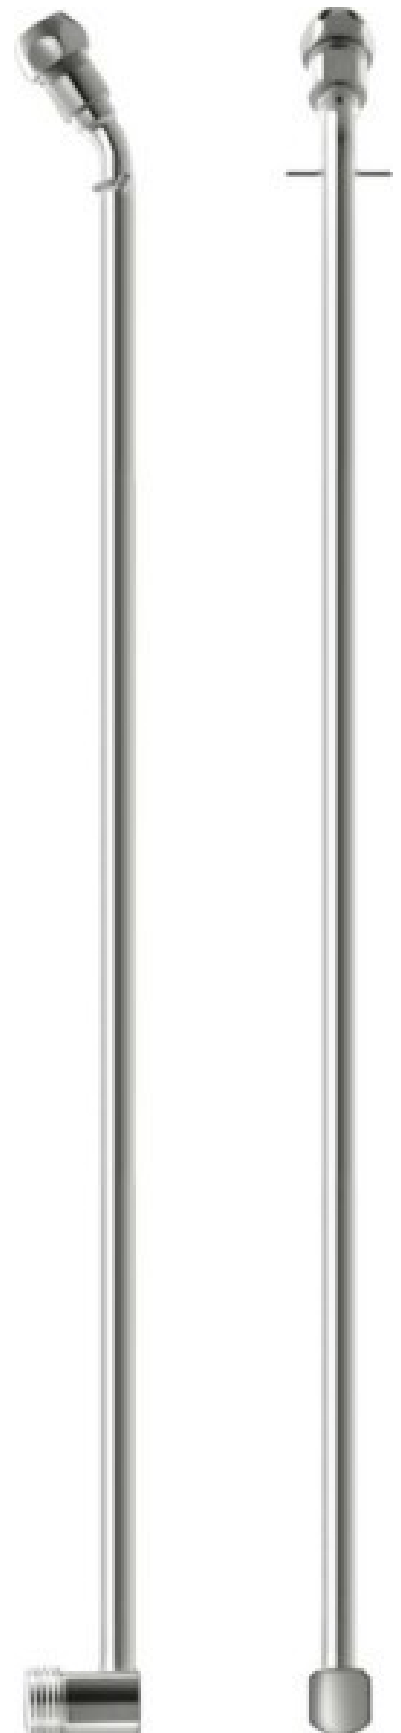

Mounting set Wall mounting 184421

Allgemeine Informationen

Products_Model	ET4220500
EAN	4014890714325
Producer	EHT Haustechn.AEG
Producer-Model	184421
Producer-Typ	UT 104
min. Order	
Class	Montagebausatz

Technische Informationen

Geeignet für

[Mounting set Wall mounting 184421 online kaufen](#)