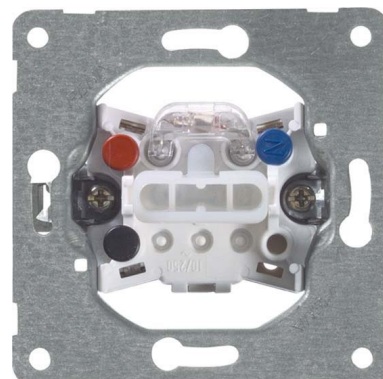

## Push button Basic element Single push button Rocker 00193711

### Allgemeine Informationen

Products_Model	ET0823451
EAN	4010105193718
Producer	Peha
Producer-Model	00193711
Producer-Typ	D 550 GLK
min. Order	
Class	Taster

### Technische Informationen

Zusammenstellung	
Ausführung	
Bedienungsart	
Kontakte	
Rückmeldekontakt	
Anzahl der Betätigungswippen	
Mit Beleuchtung	
Montageart	
Befestigungsart	
Werkstoff	
Werkstoffgüte	
Halogenfrei	
Oberfläche	
Ausführung der Oberfläche	
Farbe	
Textfeld/Beschriftungsfläche	
Geeignet für Schutzart (IP)	
Nennspannung	250V

[Push button Basic element Single push button Rocker 00193711 online kaufen](#)