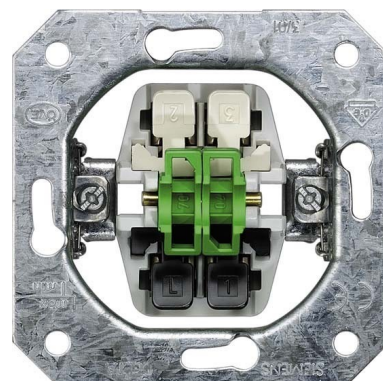

Venetian blind switch/-push button Basic element Rocker 5TA2114

Allgemeine Informationen

Products_Model	ET0831486
EAN	4001869038018
Producer	Siemens Indus.Sector
Producer-Model	5TA2114
Producer-Typ	5TA2114
min. Order	
Class	Jalousieschalter/-taster

Technische Informationen

Zusammenstellung	
Ausführung	
Bedienungsart	
Elektrische und mechanische Verriegelung	
Mechanisch bedienbar	
Elektronisch bedienbar	
Montageart	
Werkstoff	
Werkstoffgüte	
Halogenfrei	
Oberfläche	
Ausführung der Oberfläche	
Befestigungsart	
Farbe	
Textfeld/Beschriftungsfläche	
Geeignet für Schutzart (IP)	
Bemessungsstrom	10A
Nennspannung	250V
Anzahl der Module (bei Modulb:	

[Venetian blind switch/-push button Basic element Rocker 5TA2114 online kaufen](#)