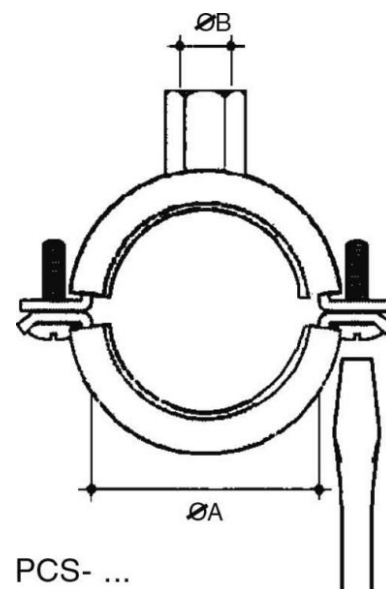

## Tube clamp 15 mm Steel PCS-1519

### Allgemeine Informationen

Products_Model	ET0432888
EAN	4013339787906
Producer	Niadax
Producer-Model	PCS-1519
Producer-Typ	PCS-1519
min. Order	
Class	Rohrschelle

### Technische Informationen

Geeignet für Rohrdurchmesser	15...19mm
Geschlossen	
Werkstoff	
Anreihbar	
Max. Anzahl der Rohre	
Befestigungsart	
Mit Einlage	
Farbe	

[Tube clamp 15 mm Steel PCS-1519 online kaufen](#)