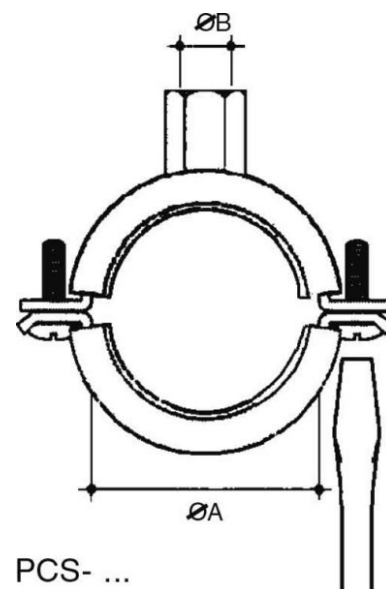

Tube clamp 15 mm Steel PCS-1519

Allgemeine Informationen

Products_Model	ET0432888
EAN	4013339787906
Producer	Niadax
Producer-Model	PCS-1519
Producer-Typ	PCS-1519
min. Order	
Class	Rohrschelle

Technische Informationen

Geeignet für Rohrdurchmesser	15...19mm
Geschlossen	
Werkstoff	
Anreihbar	
Max. Anzahl der Rohre	
Befestigungsart	
Mit Einlage	
Farbe	

[Tube clamp 15 mm Steel PCS-1519 online kaufen](#)