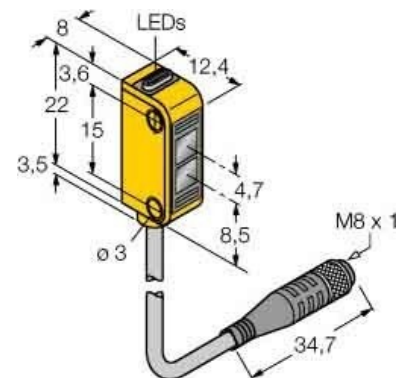

Light scanner, energetic 3072117

Allgemeine Informationen

Products_Model	ET6301150
EAN	0662488721176
Producer	Turck
Producer-Model	3072117
Producer-Typ	Q12AB6FF50Q
min. Order	
Class	Lichttaster energetisch

Technische Informationen

Tastweite	50...50mm
Mit Zeitfunktion	
Max. Schaltabstand	50mm
Max. Ausgangsstrom	50mA
Reflektor im Lieferumfang enthalt	
Ausführung des elektrischen Anschlusses	
Ausführung des Schaltausgangs	
Breite des Sensors	8mm
Höhe des Sensors	23mm
Länge des Sensors	12mm
Tastfunktion	
Werkstoff des Gehäuses	
Spannungsart	
Wellenlänge des Sensors	640nm
Lichtart	
Schutzart (IP)	
Umgebungstemperatur	-20...70°C
Bemessungssteuerspeisespannung	0...24V bei DC