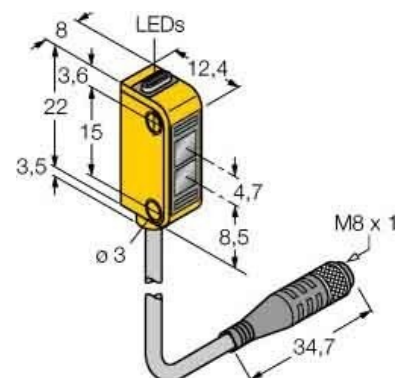

Light scanner, energetic 3072117

Allgemeine Informationen

Products_Model	ET6301150
EAN	0662488721176
Producer	Turck
Producer-Model	3072117
Producer-Typ	Q12AB6FF50Q
min. Order	
Class	Lichttaster energetisch

Technische Informationen

Tastweite	50...50mm
Mit Zeitfunktion	
Max. Schaltabstand	50mm
Max. Ausgangsstrom	50mA
Reflektor im Lieferumfang enthalt	
Ausführung des elektrischen Anschlusses	
Ausführung des Schaltausgangs	
Breite des Sensors	8mm
Höhe des Sensors	23mm
Länge des Sensors	12mm
Tastfunktion	
Werkstoff des Gehäuses	
Spannungsart	
Wellenlänge des Sensors	640nm
Lichtart	
Schutzart (IP)	
Umgebungstemperatur	-20...70°C
Bemessungssteuerspeisespannung	0...24V bei DC